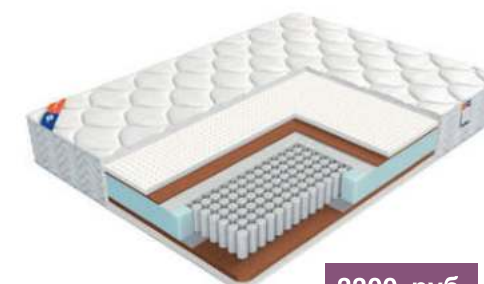

Кровать Бокс спринг состоит из ортопедического основания и матраса. Основание обито хлопковым жаккардом, подстеганным синтепоном, мебельной тканью повышенной износостойчивости, либо кожзаменителем. Конструкция Бокс спринга позволяет сдвинуть две кровати вместе без зазора между ними.

Сдвоенный бокс спринг «ОПТИМА ДАБЛ»
Размер: 1,60*2,00

4500 руб.

ТОППЕР
Размер: 1,8*2,00

2100 руб.

Бокс спринг «ОПТИМА»
Размер: 80*200

3500 руб.

МАТРАСЫ

Матрасы – это немаловажный элемент для комплектации спального места в номере отеля. Удобство и комфорт проживания сводится к нулю, если используются некачественные и неудобные матрасы. Мы предлагаем матрасы различной жесткости с различными наполнителями.

Варианты исполнения матрасов: в хлопковом или синтетическом жаккарде, беспружинные, зависимый и независимый пружинный блок.

Размерный ряд любой.

2100 руб.

Беспружинный матрас, «ОПТИМА ППУ»
синтетический жаккард **Размер:** 80*200*10