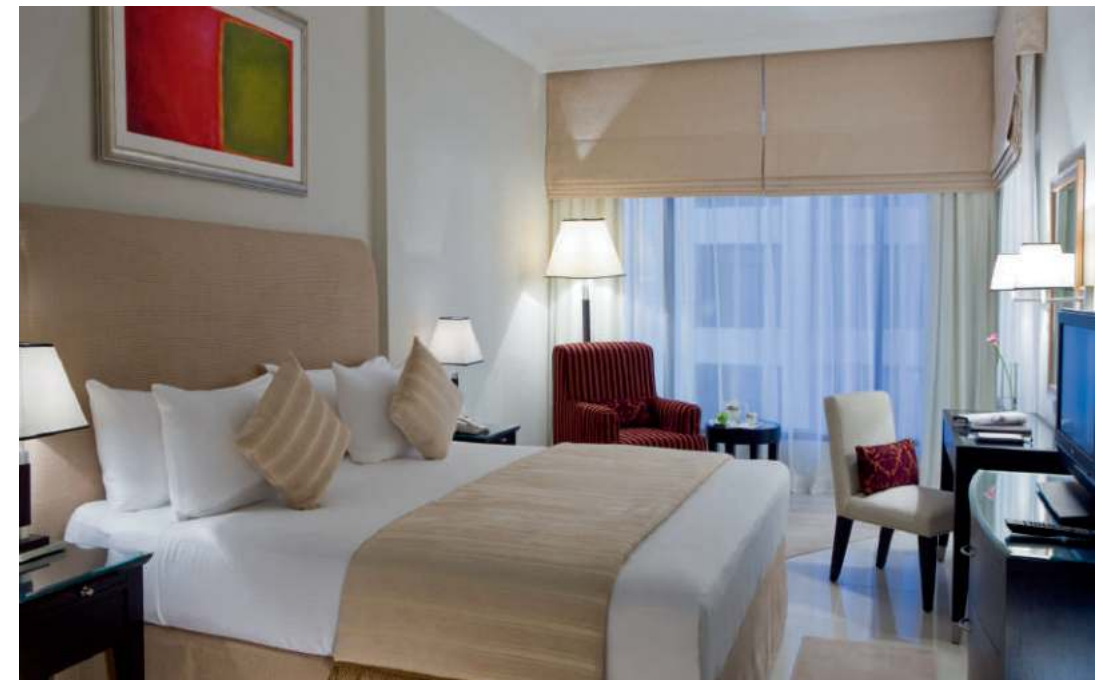

- Большой выбор тканей и комплектующих ведущих отечественных и зарубежных производителей.
- Собственное производство.
- Производство продукции по индивидуальным требованиям каждого отдельного клиента.
- Гибкая система скидок.
- Возможность покупки с рассрочкой платежа
- Огромный опыт работы
- Более 300 постоянных клиентов
- Доставка продукции по всей России.

Идеальный отдых невозможен без комфортабельных условий. Главное, чего хочет человек, приходя в номер отеля, пансионата или санатория – это ощутить уют и комфорт, отдохнуть и расслабиться. Поэтому необходимо уделять повышенное внимание интерьеру и внутреннему оснащению номеров.

Компания **КурортТекстильТорг** предлагает Вашему вниманию коллекцию высококачественного текстиля и сопутствующую продукцию ведущих мировых и отечественных производителей для оснащения гостиниц различного уровня, санаториев, пансионатов, детских оздоровительных лагерей, медицинских учреждений.

Наличие собственного швейного производства позволяет в кратчайшие сроки производить продукцию, удовлетворяющую всем запросам заказчика.

НАШ АССОРТИМЕНТ И УСЛУГИ:

Постельное белье

Подушки и одеяла

Полотенца, халаты, тапочки

Кровати и бокс спринги

Матрасы и наматрасники

Шторы и покрывала

Пледы и саше

Скатерти и столовое белье

Ковровые покрытия

Спецодежда

Ткани для пошива текстиля

Нанесение логотипа

Косметика

Шезлонги